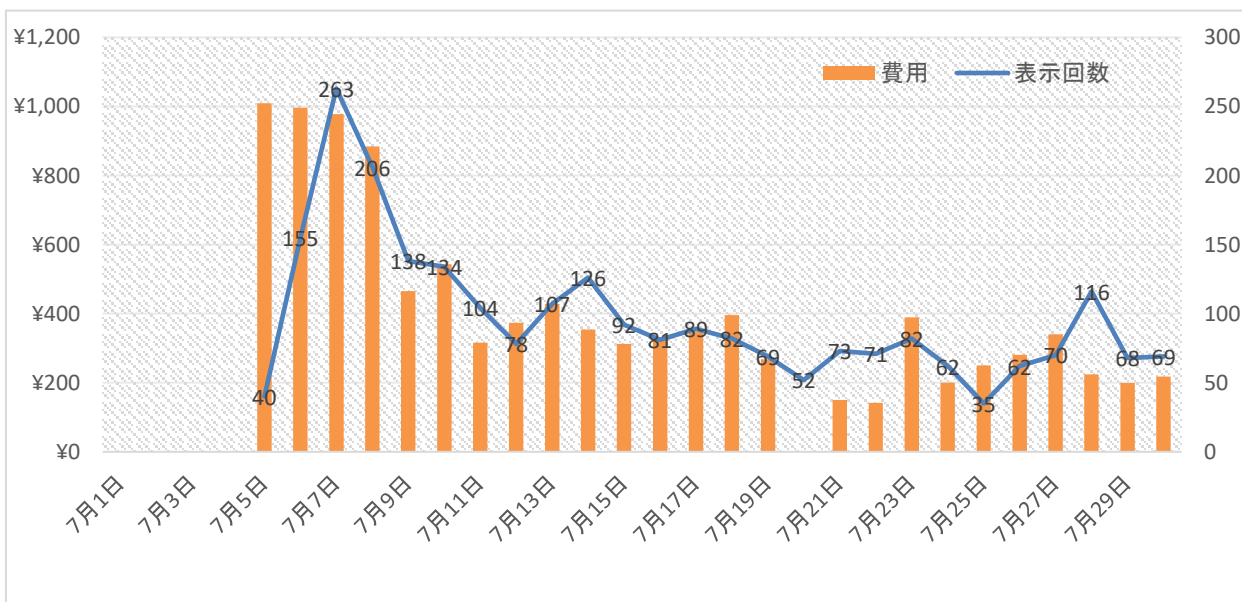

コメント

■Google

日予算1300円・月間予算5万円で実施致しました。

結果、予算は使い切れず日平均400円での運用となりました。

理由としては2点、Googleギャンブル制限許可と掲載時のエリア範囲が狭すぎたため、5日まで表示がされなかったのが1点、また、入札戦略をクリックしてもらうことではなく表示されることを目的とした事が考えられます。

今後については、入札戦略を目標インプレッションからクリック数に変更をできればと思います。

地域は池袋の店舗から半径3キロ以内でのみ表示されるように設定しました。
 デバイスは流動的なユーザーに訴求するためパソコンには表示させずスマートフォンだけに特化しました。
 7月7日まではパソコンへも表示しております。
 また、7月11日からは広告内容を変更しました。

クリック率も8%を超えており、平均3%を大きく上回っておりますので、無理に拡大していくのではなく見込み客へ引き続き訴求していくのは如何でしょうか。

キーワードと広告内容の文言はクリック率に大きく影響することが、キーワードレポートから読み取れますので、広告内容を都度変更して進めていければと思います。

■ 日別運用レポート (Google)

日別	表示回数	表示単価	クリック数	クリック単価	クリック率	費用	掲載順位
合計/平均	2,575	¥4	220	¥49	8.54%	¥10,715	1.0

7月1日	月曜日							
7月2日	火曜日							
7月3日	水曜日							
7月4日	木曜日							
7月5日	金曜日	40	¥25	5	202	12.50%	1,009	1.02
7月6日	土曜日	155	¥6	23	43	14.84%	996	1.52
7月7日	日曜日	263	¥4	23	43	8.75%	978	1.37
7月8日	月曜日	206	¥4	19	47	9.22%	884	1.22
7月9日	火曜日	138	¥3	10	47	7.25%	465	1.41
7月10日	水曜日	134	¥4	12	45	8.96%	543	1.31
7月11日	木曜日	104	¥3	7	45	6.73%	316	1.58
7月12日	金曜日	78	¥5	9	41	11.54%	373	1.33
7月13日	土曜日	107	¥4	10	43	9.35%	428	1.31
7月14日	日曜日	126	¥3	8	44	6.35%	354	1.43
7月15日	月曜日	92	¥3	7	45	7.61%	312	1.45
7月16日	火曜日	81	¥4	8	41	9.88%	331	1.38
7月17日	水曜日	89	¥4	7	50	7.87%	347	1.44
7月18日	木曜日	82	¥5	8	50	9.76%	396	1.35
7月19日	金曜日	69	¥4	6	45	8.70%	268	1.54
7月20日	土曜日	52	¥0	0	0	0.00%	0	1.38
7月21日	日曜日	73	¥2	3	50	4.11%	150	1.67
7月22日	月曜日	71	¥2	3	47	4.23%	142	1.45
7月23日	火曜日	82	¥5	8	49	9.76%	389	1.4
7月24日	水曜日	62	¥3	4	50	6.45%	200	1.68
7月25日	木曜日	35	¥7	5	50	14.29%	250	1.57
7月26日	金曜日	62	¥5	6	47	9.68%	281	1.39
7月27日	土曜日	70	¥5	7	49	10.00%	340	1.36
7月28日	日曜日	116	¥2	5	45	4.31%	224	1.36
7月29日	月曜日	68	¥3	4	50	5.88%	199	1.37
7月30日	火曜日	69	¥3	5	43.6	7.25%	218	1.38
7月31日	水曜日	51	¥6	8	40.25	15.69%	322	1.55