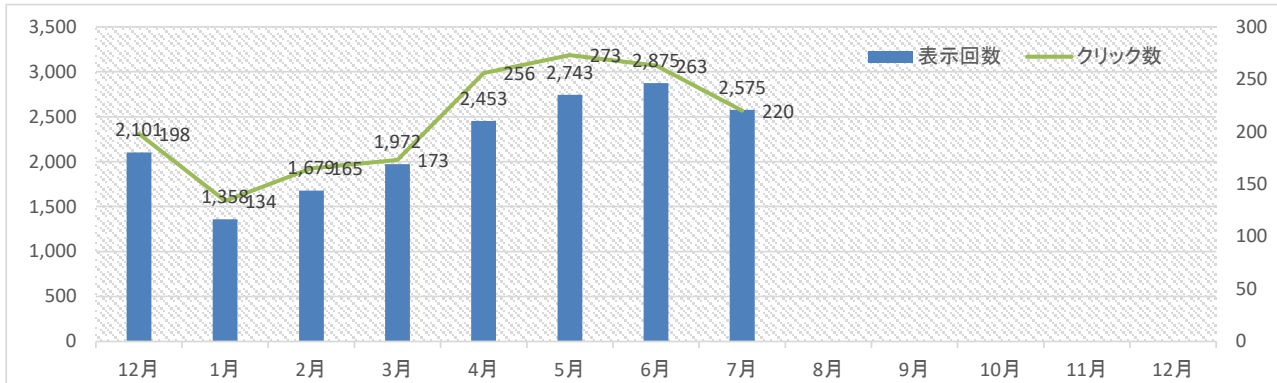

■ リスティング広告運用レポート

会社名: プラスアルファ 株式会社 御中

期間: 7月1日~31日

内容: 表紙(総括)		1
Google	月間レポート	2
	日別レポート	3
	キーワードレポート	4~5
Yahoo	月間レポート	6
	日別レポート	7
	キーワードレポート	8~9
GoogleYahoo	金額残金レポート	10
	地域・広告レポート	11

■ 項目名称解説 (報告書に出てくる項目名称)

●表示回数 検索結果で広告が表示された回数
●表示単価 費用÷表示回数
●クリック数 広告をクリックした数
●クリック単価 費用÷クリック数
●クリック率 クリック数÷表示回数
●費用 広告掲載に掛かった費用
●平均掲載順位 広告が表示されている平均順位
●キャンペーン キャンペーンは広告を運用する1つの単位で、1キャンペーンごとに1日の予算、表示スケジュール、地域ターゲティングを設定することができます、1つ以上の広告グループで構成されます。
●広告グループ キャンペーンの下の管理単位。1つの広告グループには複数の広告を登録することができます。広告グループ内のキーワードにローテーション表示することができます。
●広告 設定したキーワードで検索された際に表示されるテキスト広告で、タイトル、説明文、説明文、表示URL、リンク先URLの4つから構成されます。
●地域 広告が配信される範囲(所在地のみでの表示と、エリア外でも設定キーワードで表示させる方法の2つがあります。)
●検索語句 実際にクリックしたユーザーが調べた検索ワード

広告も7月グランドオープンだけの広告でしたので、8月は通常広告バージョンと得意日や新台に合わせた広告などをミックスした配信を行い、広告ABテストも実施できればと考えております。

月	表示回数	表示単価	クリック数	クリック単価	クリック率	費用	平均掲載順位
12月	2,101	¥5	198	¥53	9.42%	¥10,494	1.4
1月	1,358	¥5	134	¥52	9.87%	¥6,968	1.4
2月	1,679	¥5	165	¥53	9.83%	¥8,745	1.5
3月	1,972	¥4	173	¥51	8.77%	¥8,823	1.3
4月	2,453	¥5	256	¥50	10.44%	¥12,800	1.2
5月	2,743	¥5	273	¥48	9.95%	¥13,104	1.0
6月	2,875	¥5	263	¥53	9.15%	¥13,939	1.2
7月	2,575	¥4	220	¥49	8.54%	¥10,716	1.0
8月							
9月							
10月							
11月							
12月							
合計	17,756	9.47%	1,682	¥51	9.47%	85,589	