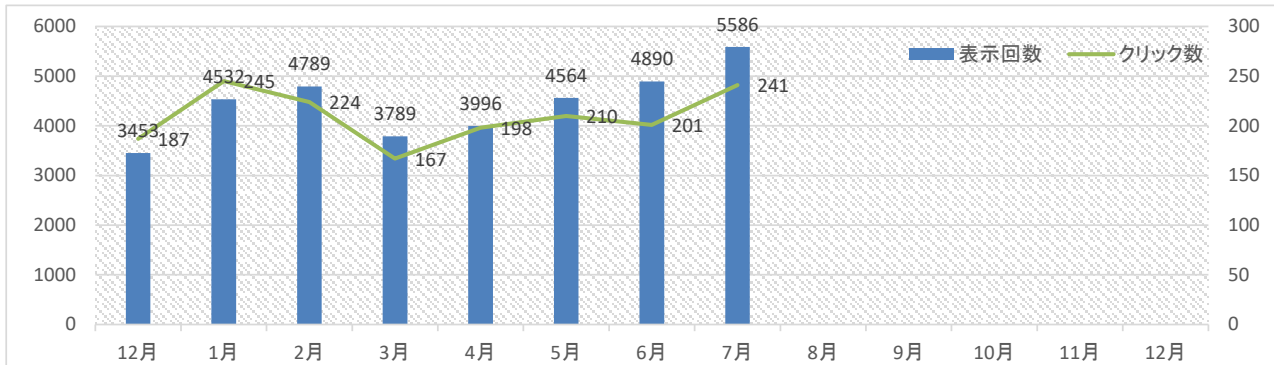

月	表示回数	表示単価	クリック数	クリック単価	クリック率	費用	平均掲載順位
12月	3453	¥1.9	187	¥35	5.42%	¥6,545	1.2
1月	4532	¥1.9	245	¥35	5.41%	¥8,575	1.3
2月	4789	¥1.6	224	¥35	4.68%	¥7,840	1.2
3月	3789	¥1.5	167	¥34	4.41%	¥5,678	1.2
4月	3996	¥1.6	198	¥33	4.95%	¥6,534	1.3
5月	4564	¥1.6	210	¥34	4.60%	¥7,140	1.2
6月	4890	¥1.3	201	¥32	4.11%	¥6,372	1.1
7月	5586	¥1.4	241	¥32	4.31%	¥7,640	1.1
8月							
9月							
10月							
11月							
12月							
合計	35,599	4.70%	1,673	¥34	4.70%	56,323	

コメント

■Yahoo

日予算1500円・月間予算5万円で実施致しました。

結果、予算はGoogle同様使い切れず日平均260円での運用となりました。

理由としては2点、池袋での設定キーワード検索ボリュームが少ないのが1点、次に、競合店もリスティング広告を行っており、クリック単価が他エリアより高く、上げきれなかった為です。

7月17日からはパソコンもストップし、スマホへ特化した広告に変更しております。クリック単価も以前より20%プラスしました。結果表示回数が後半上がっています。

地域は設定エリアでのみ表示されるように設定しました。

デバイスは流動的なユーザーに訴求するためパソコン表示は17日まで、その後スマートフォンだけに特化しました。

クリック率も4%を超えており、Google同様無理に拡大していくのではなく見込み客へ引き続き訴求していくのは如何でしょうか。

Yahooに関してはギャンブル制限がないので、競合店をベンチマークした広告が出せます。

Yahooキーワードレポートをご確認頂けますと、上位(黄色)部分がほぼ競合店名で検索された際に上位表示されています。クリック率も3%を下回っていないので引き続きベンチマークを続け、広告文を7月のグランドオープンから変更して進めて行ければと考えております。