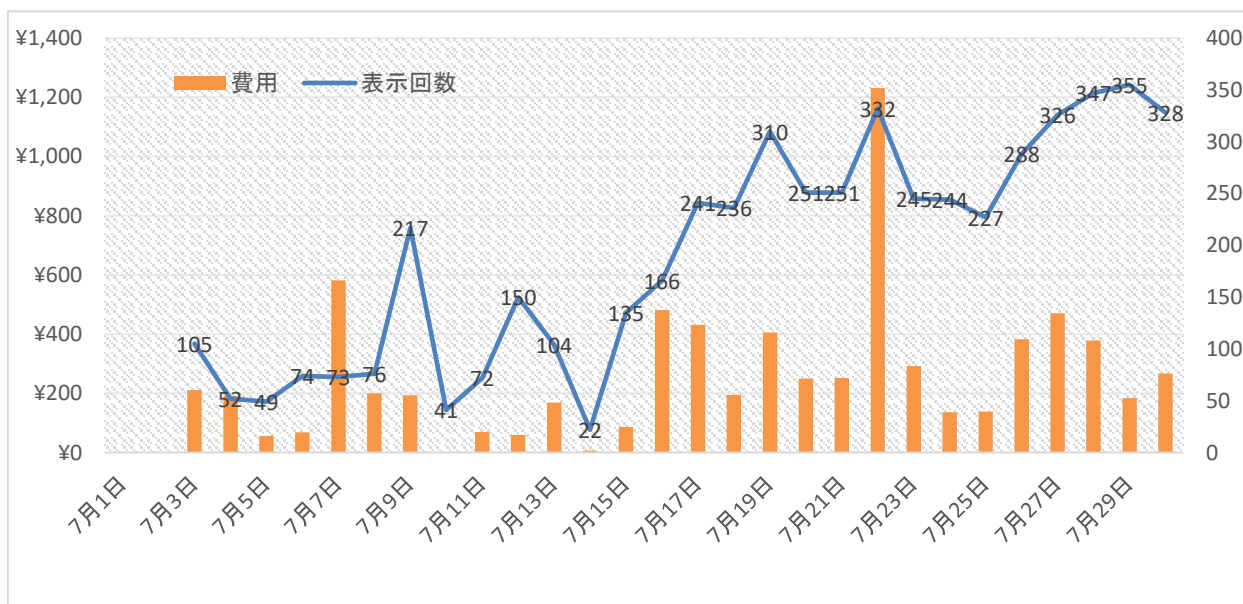

地域は設定エリアでのみ表示されるように設定しました。

デバイスは流動的なユーザーに訴求するためパソコン表示は17日まで、その後スマートフォンだけに特化しました。

クリック率も4%を超えており、Google同様無理に拡大していくのではなく見込み客へ引き続き訴求していくのは如何でしょうか。

Yahooに関してはギャンブル制限がないので、競合店をベンチマークした広告が出せます。

Yahooキーワードレポートをご確認頂けますと、上位(黄色)部分がほぼ競合店名で検索された際に上位表示されています。クリック率も3%を下回っていないので引き続きベンチマークを続け、広告文を7月のグランドオープンから変更して進めて行ければと考えております。

■ 日別運用レポート (Yahoo)

日別	表示回数	表示単価	クリック数	クリック単価	クリック率	費用	掲載順位
合計/平均	5586	¥1.4	241	¥32	4.31%	¥7,641	1.1

日	曜日	表示回数	表示単価	クリック数	クリック単価	クリック率	費用	掲載順位
7月1日	月曜日							
7月2日	火曜日							
7月3日	水曜日	105	¥2	5	¥42.2	4.8%	¥211	1
7月4日	木曜日	52	¥4	4	¥47.8	7.7%	¥191	1
7月5日	金曜日	49	¥1	6	¥9.3	12.2%	¥56	1
7月6日	土曜日	74	¥1	6	¥11.3	8.1%	¥68	1
7月7日	日曜日	73	¥8	9	¥64.7	12.3%	¥582	1
7月8日	月曜日	76	¥3	6	¥33.3	7.9%	¥200	1
7月9日	火曜日	217	¥1	7	¥27.7	3.2%	¥194	1
7月10日	水曜日	41	¥0	1	¥1.0	2.4%	¥1	1
7月11日	木曜日	72	¥1	4	¥17.3	5.6%	¥69	1
7月12日	金曜日	150	¥0	3	¥19.7	2.0%	¥59	1
7月13日	土曜日	104	¥2	3	¥56.3	2.9%	¥169	1
7月14日	日曜日	22	¥0	1	¥6.0	4.6%	¥6	1
7月15日	月曜日	135	¥1	4	¥21.8	3.0%	¥87	1
7月16日	火曜日	166	¥3	15	¥32.1	9.0%	¥481	1
7月17日	水曜日	241	¥2	15	¥28.7	6.2%	¥431	1
7月18日	木曜日	236	¥1	10	¥19.5	4.2%	¥195	1
7月19日	金曜日	310	¥1	15	¥27.1	4.8%	¥406	1
7月20日	土曜日	251	¥1	13	¥19.2	5.2%	¥250	1
7月21日	日曜日	251	¥1	10	¥25.2	4.0%	¥252	1
7月22日	月曜日	332	¥4	14	¥88.0	4.2%	¥1,232	1
7月23日	火曜日	245	¥1	10	¥29.2	4.1%	¥292	1
7月24日	水曜日	244	¥1	4	¥34.0	1.6%	¥136	1
7月25日	木曜日	227	¥1	5	¥27.6	2.2%	¥138	1
7月26日	金曜日	288	¥1	9	¥42.6	3.1%	¥383	1
7月27日	土曜日	326	¥1	17	¥27.6	5.2%	¥470	1
7月28日	日曜日	347	¥1	16	¥23.7	4.6%	¥379	1
7月29日	月曜日	355	¥1	11	¥16.7	3.1%	¥184	1
7月30日	火曜日	328	¥1	8	¥33.4	2.4%	¥267	1
7月31日	水曜日	269	¥1	10	¥25.2	3.7%	¥252	1